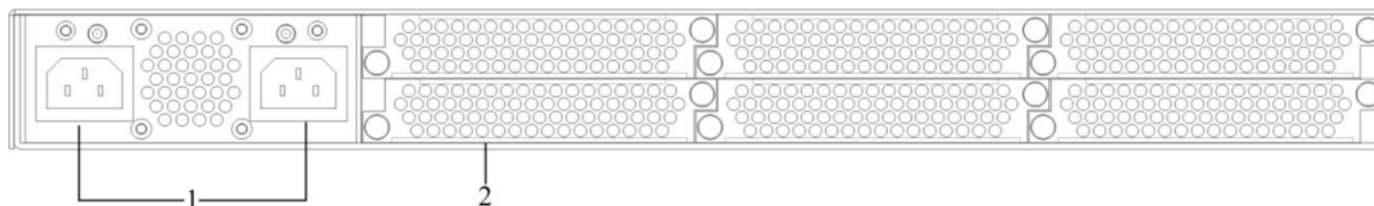

Power switch/Fuse/Socket	1
تهویه هوا	2

StreamIn	12 IP input over UDP or RTP protocol MPTS/SPTS , 1000M Base Ethernet Interface/SFP interface		
Video	Resolution	Input	Output
		1920x1080P, 1920x1080i, 1280x720P, 1280x576i, 720x480i	1920x1080_60p, 1920x1080_50p, 1920x1080_60i, 1920x1080_50i, 1280x720_60p, 1280x720_50p, 720x576_50i, 720x480_60i
	Transcoding	MPEG2, H.264, AVS/AVS+ HD 12* H.264 HD ; MPEG2, H.264, AVS/AVS+ HD 12* H.264 SD ; MPEG2, H.264, AVS/AVS+ SD 12* H.264 SD ; MPEG2, H.264, AVS/AVS+ SD 12* H.264 HD ;	
	Rate Control	CBR/VBR	
	GOP Structure	IBBP/IPPP/IBP	
Audio	Transcoding	MPEG1 LayerII, LGAAC, HEAAC, AC3, DRA	MPEG1 LayerII, LGAAC, HEAAC
	Sampling rate	48KHz	
	Bit Rate	64Kbps 384Kbps	
Stream Out	12* SPTS & MPTS over UDP/RTP/RTSP 1000M Base Ethernet Interface (UDP/RTP unicast / multicast)		
	1* ASI (as a copy of one of the MPTS) output, BNC interface		

BEHIN MEDIA ELECTRONIC CO.

#10, No.86, 2nd Andisheh St., North Sohrevardi Ave., Tehran- IRAN

Tel: +98-21-88409894

Fax: +98-21-88455791