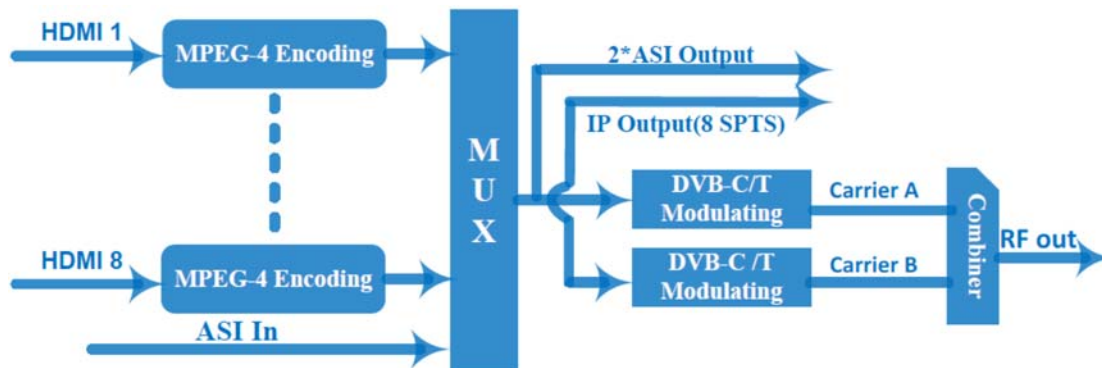

Professional 8 in 1 Encoder/ Modulator

BM-358EM

8*HDMI/SDI → Digital RF

- دستگاه BM-358EM یک دستگاه انکودر مدولاتور حرفه ای با قابلیت دریافت 8 ورودی دیجیتال HDMI و یک ورودی ASI، انکود نمودن ورودی ها با فرمت (MPEG-4/AVC H.264 HD/SD) و سپس مدوله نمودن سیگنال کد شده به فرمت دیجیتال DVB-T می باشد.
- منبع سیگنال ورودی می تواند از STB، دوربین مدار بسته، Player و یا آنتن بصورت همزمان (ترکیبی) باشد.
- این دستگاه علاوه بر خروجی (DVB-T) RF دارای دو خروجی ASI و یک خروجی IP می باشد.
- پشتیبانی 8 ورودی HDMI و 1 ورودی ASI
- پشتیبانی کدینگ ویدئو H.264/AVC
- پشتیبانی کدینگ فرمت های MPEG1 Layer II صدا
- پشتیبانی خروجی UDP, RTP/RTSP (1000M)/ IP
- 1 ورودی ASI
- 2 خروجی ASI
- پشتیبانی PID remapping ،PCR adjusting ،PSI/SI editing
- پشتیبانی فرمت های ویدئو HD ،1080P ،1080i ،720P
- LCD / keyboard operating, and network management (web)